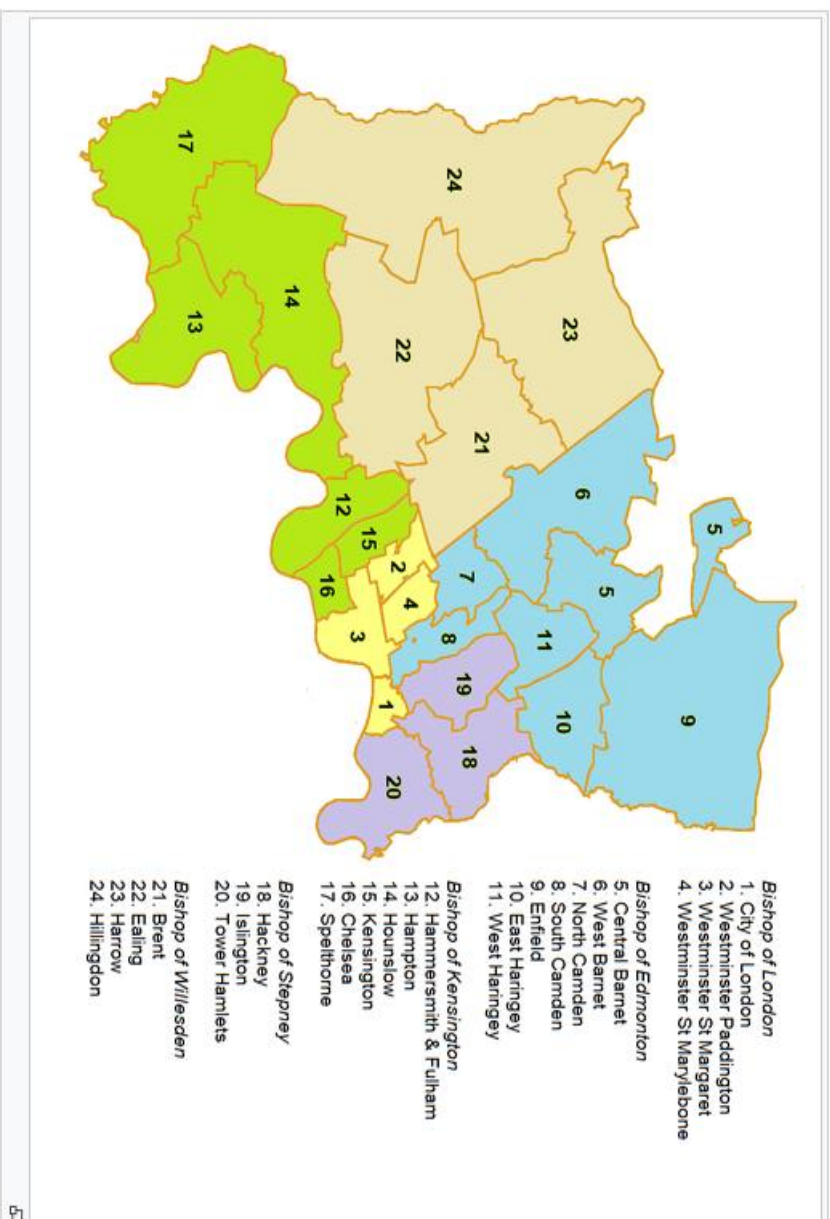

[View a National Map](#)

Counties

- [Kent](#)
- [London](#)
- [Surrey](#)
- [West Sussex](#)

Deaneries

- [BATTERSEA](#)
- [BERMONDSEY](#)
- [C'dral, Unkn or Extra-Paroch](#)
- [CAMBERWELL](#)
- [CATERHAM](#)
- [CHARLTON](#)
- [CROYDON ADDINGTON](#)
- [CROYDON CENTRAL](#)
- [CROYDON NORTH](#)
- [CROYDON SOUTH](#)
- [DEPTFORD](#)
- [DULWICH](#)
- [EAST LEWISHAM](#)
- [ELTHAM & MOTTINGHAM](#)
- [GODSTONE](#)
- [KINGSTON](#)
- [Lambeth North](#)
- [Lambeth South](#)
- [MERTON](#)
- [PLUMSTEAD](#)
- [REIGATE](#)
- [RICHMOND & BARNES](#)
- [SOUTHWARK & NEWINGTON](#)
- [SUTTON](#)
- [TOOTING](#)
- [WANDSWORTH](#)
- [WEST LEWISHAM](#)

Total/Average	555	481	3,988,467	7,186
----------------------	------------	------------	------------------	--------------

*Including the Cathedral and Temple

**Including the Abbey and its Church

Archdeaconry of London [\[edit \]](#)